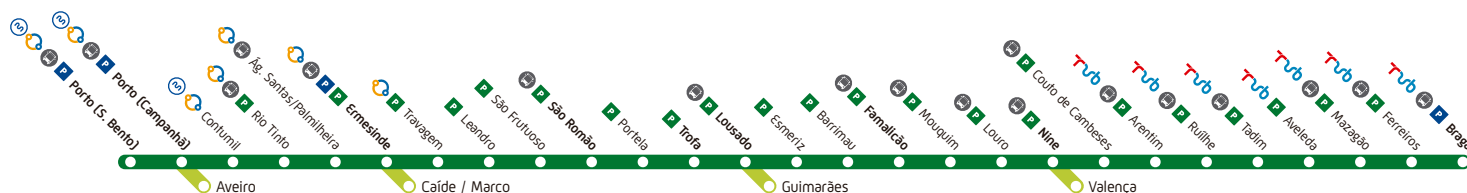

# COMBOIOS URBANOS > PORTO

## Linha de Braga

Horário em vigor desde 9 de dezembro de 2012

Valid since 9 December 2012